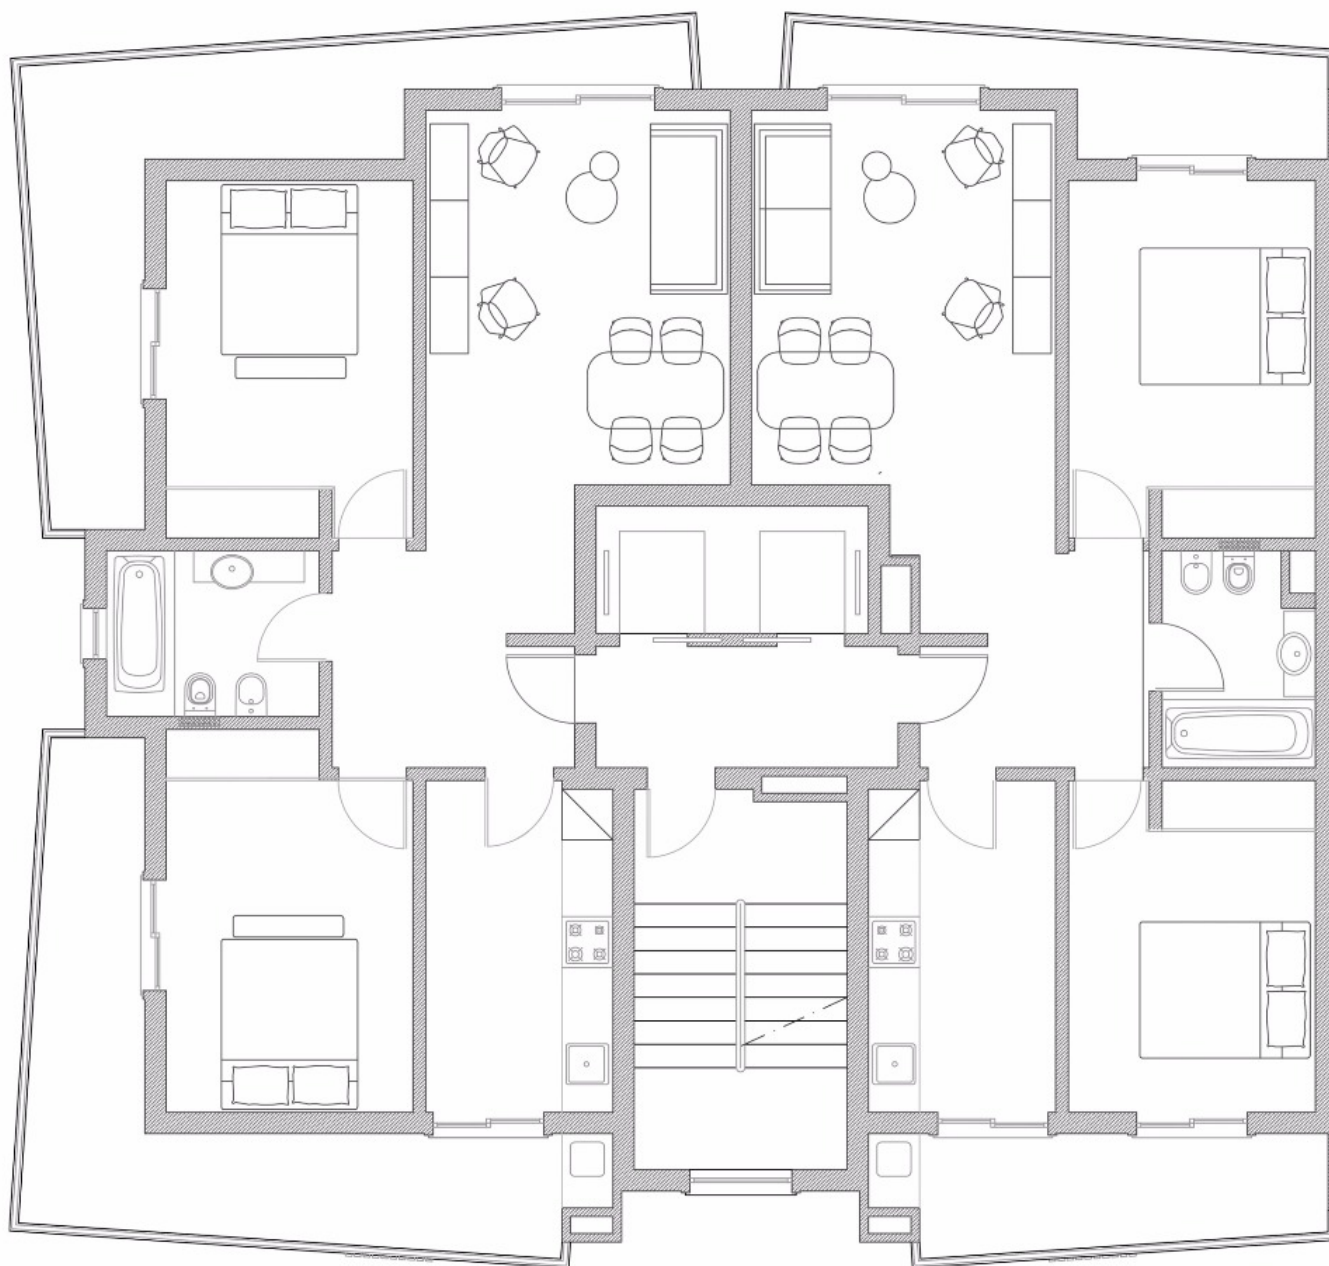

PLANTA T2

ESQUERDO

DIREITO

www.saolourencohomes.com . info@2share.pt

São Lourenço Home by Design
Quinta da Malata - lote 19,
Rua Sabina Freire
8500-731 Portimão

961 206 386

 [saolourencohomesbydesign](https://www.facebook.com/saolourencohomesbydesign)